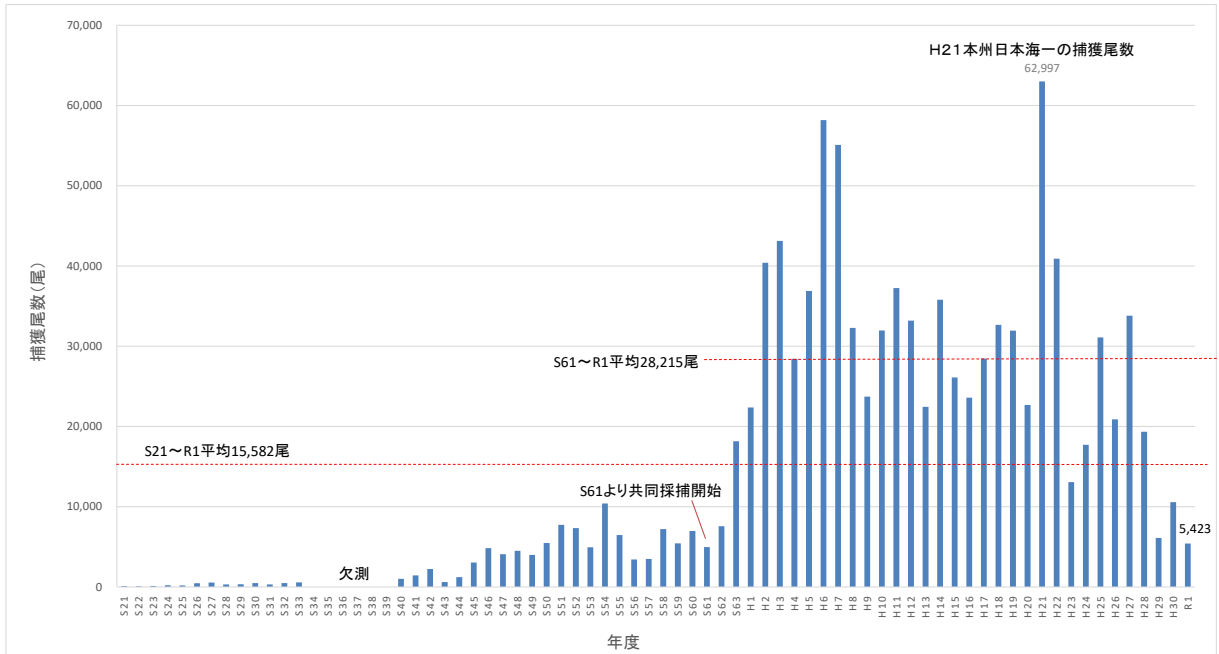

庄川サケ年度別捕獲尾数、採卵数、放流尾数、回帰率—S21～R1年度まとめ

図. 庄川ふ化場別捕獲尾数推移 (S21～H30) S34～S39は欠測

図. 庄川ふ化場年度別採卵数推移 (S21～H30) S34～S39は欠測