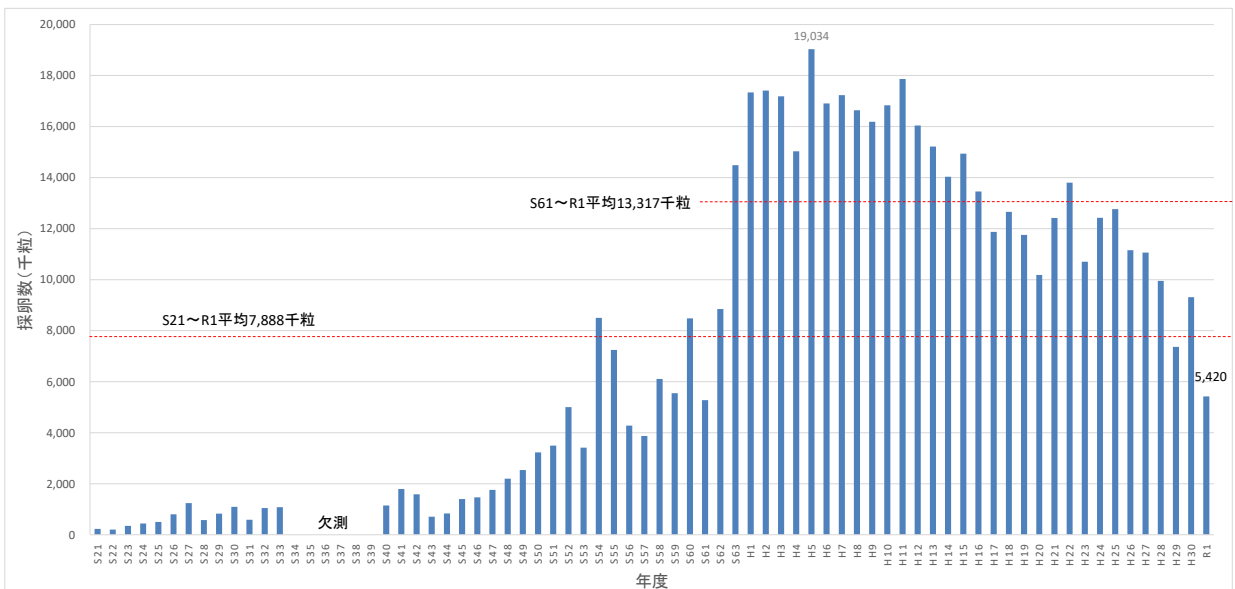

庄川サケ年度別捕獲尾数、採卵数、放流尾数、回帰率—S21～R1年度まとめ

図. 庄川ふ化場別捕獲尾数推移 (S21～H30) S34～S39は欠測

図. 庄川ふ化場年度別採卵数推移 (S21～H30) S34～S39は欠測